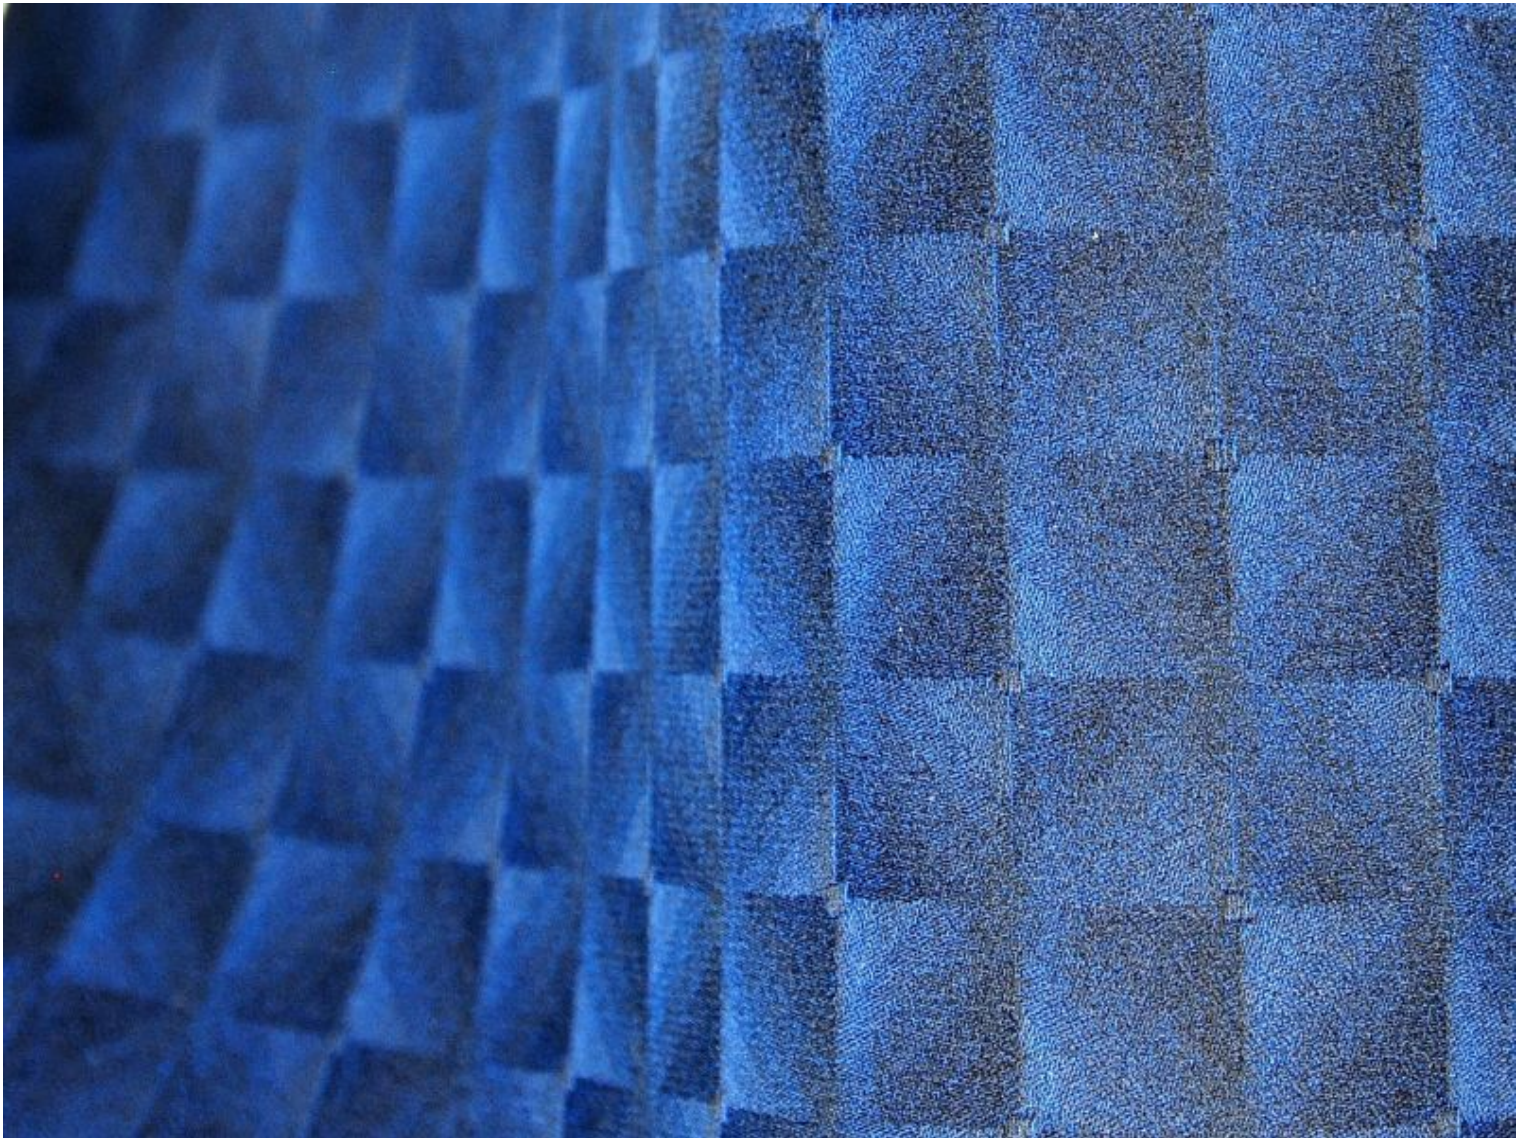

Perspective Bicolor

Beschreibung

Innerhalb der quaratischen Optik Degradé für einen interessanteren Effekt

Gerbung

chromgegerbt

Anwendungsbereiche

Technisches Datenblatt

HELCOR Leder-TEC GmbH
Hauptstraße 1
37619 Hehlen
Deutschland